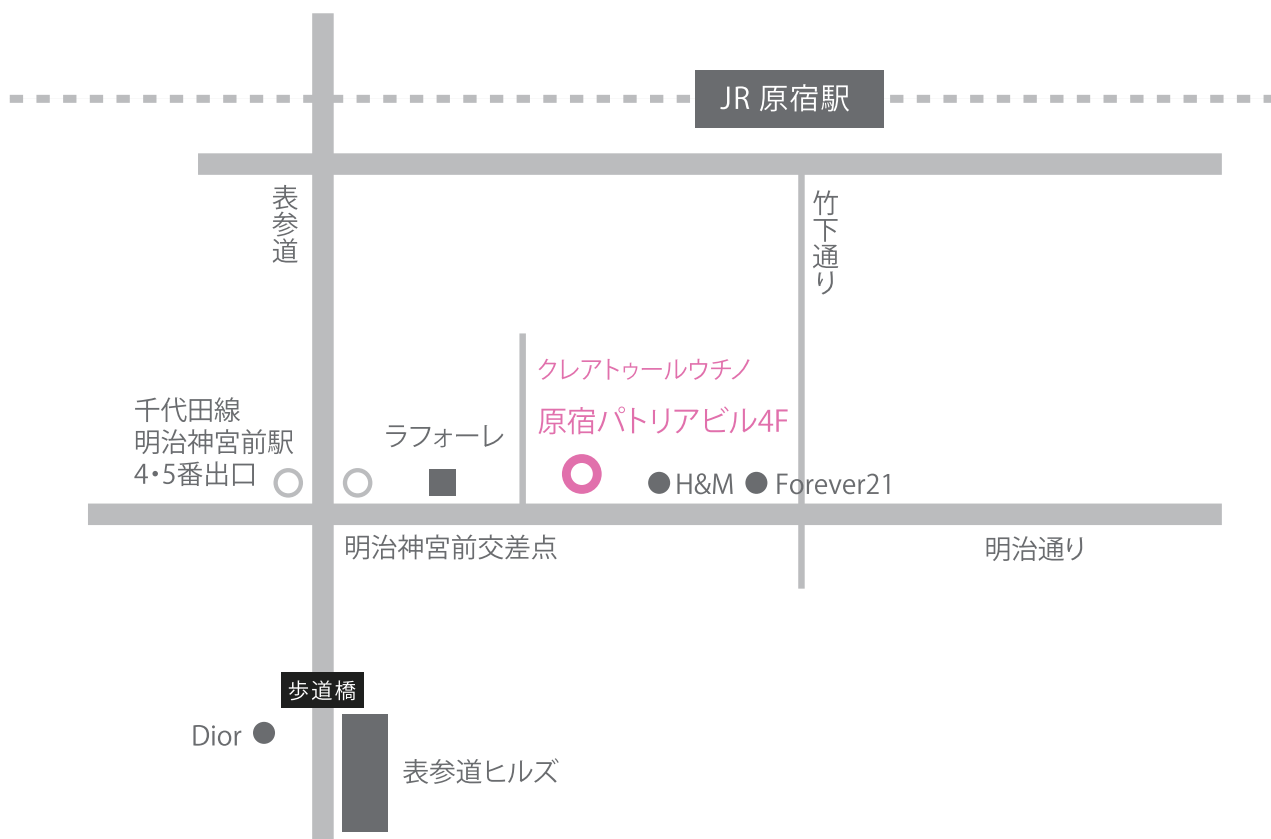

# Access

クレアトゥールウチノ 交通アクセス

## [住所]

東京都渋谷区神宮前1-9-18  
原宿パトリアビル4F

## [交通アクセス]

JR原宿駅 徒歩5分  
地下鉄 明治神宮前駅5番出口 徒歩1分